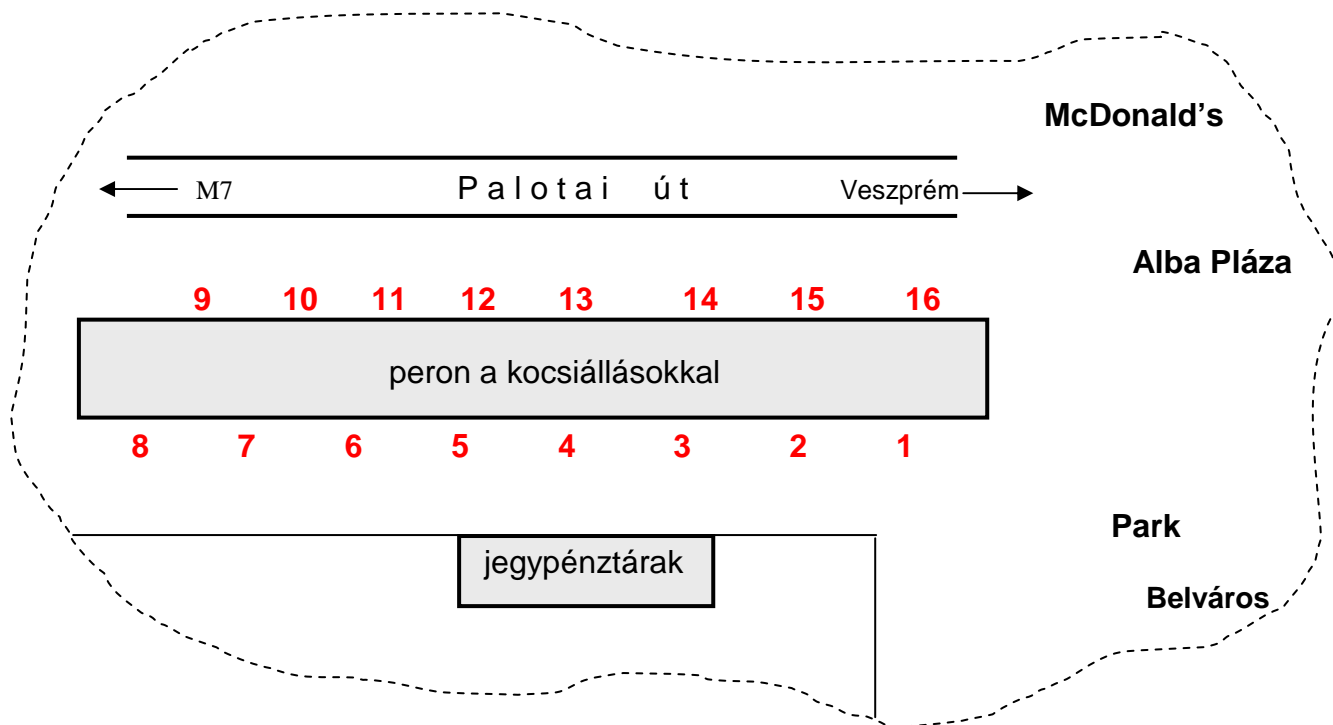

Indulási kocsiallások a székesfehérvári autóbusz pályaudvaron

A több kocsiallású célállomások esetén az indulási hely az indulási időtől függ. Az aktuális kocsiallásról az autóbuszállomáson elhelyezett tábláról, illetve elektronikus kijelzőkről kaphat még tájékoztatást.